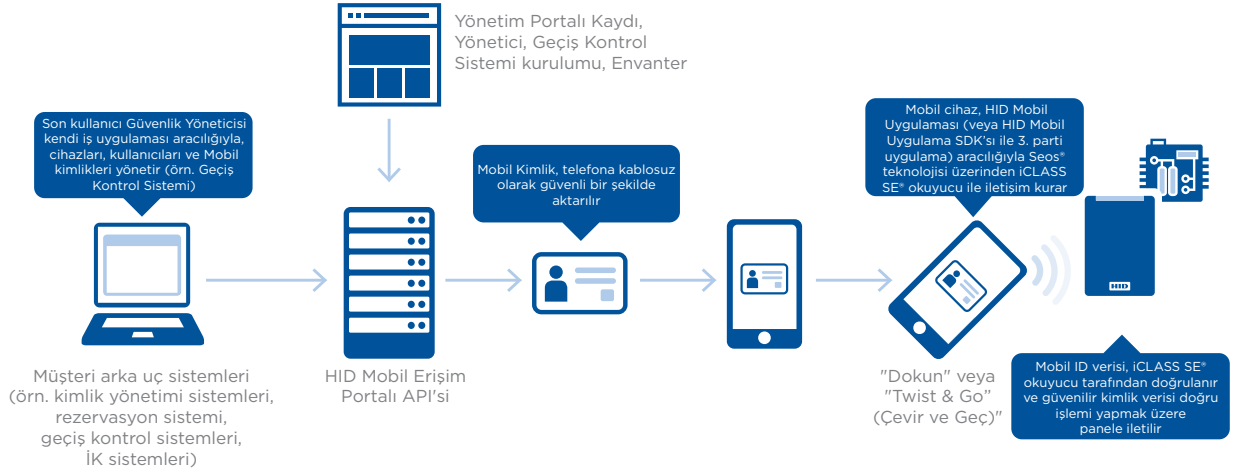

KULLANICILARI VERİMLİ BİR ŞEKİLDE YÖNETİN

Kolay Son Kullanıcı Kaydı

Öğrenciler için binalara girişte daha güvenli bir yöntem ve daha iyi bir deneyim sunar. Üniversitenin kendisi için ise gelen öğrencilere sunabileceği bir okula başlangıç aracıdır.

MARK MULLANEY
Ticari Hizmetler Müdür Yardımcısı,
Hull Üniversitesi

HID Mobil Erişim Teknolojisinin İçinde

HID Mobile Access kullanıcıları kullanımı kolay ve çevrimiçi bir yönetim portalı aracılığıyla kaydedilir. Mobil etkin okuyuculardan ve güvenli Mobil Kimliklerden, HID Mobil Erişim teknolojisi birlikte sorunsuz çalışması için tasarlanmıştır.

Ölçeklenebilirlik ve Maliyetten Tasarruf

HID Mobil Erişim Portalı şunları içerir:

- yöneticiler için kullanıcı dostu arayüz
- sezgisel uygulama ile kolay son kullanıcı kaydı

- gizliliğin garanti edilmesi için özgün işlemler
- bir yönetici tarafından herhangi bir zamanda denetlenebilen kolay yönetilir erişim hakları
- yüksek güvenlikli

HID Mobil Erişim, kuruluşların esnek fiyatlandırma ve maliyetten tasarruf için abonelik temelli bir faturalandırma modeline katılmasına olanak sağlar. Mobil Erişim form faktörden bağımsız Seos® teknolojisini kullandığı için fiziki geçiş kontrolünün ötesine uzatılabilir.