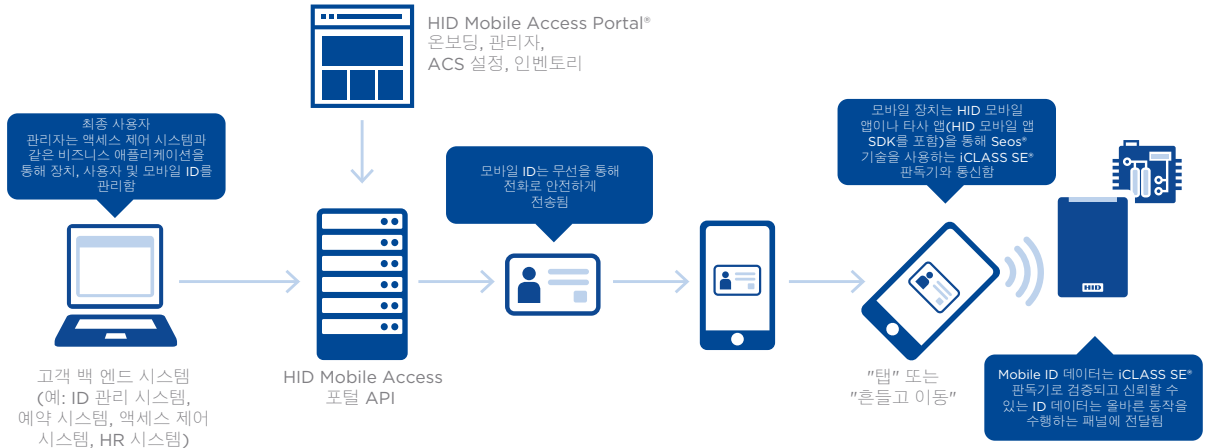

HID 리더는 리소스와 데이터를 보호하기 위해 다수의 보안 통제 방식을 결합하는 기술인 계층화 보안 접근법을 활용합니다.

모바일 출입 관리는 직원과 고객으로부터 매우 편리하고 혁신적인 고객 경험을 쌓을 수 있는 결과를 낳았습니다.

KEVIN GLASS

최고 창의혁신 담당관, Café X

연결된 보안 출입 관리

출입문

주차

IT

컴퓨터/노트북

효율적인 사용자 관리

간단한 최종 사용자 등록

HID Mobile Access 살펴보기

HID Mobile Access 사용자는 사용이 간편한 온라인 등록 포털을 통해 효율적으로 등록할 수 있습니다. HID Mobile Access 기술은 모바일 리더와 보안 모바일 ID를 통해 매끄럽게 작동하도록 구축됩니다.

확장성 및 비용 절감

HID Mobile Access 포털 기능: